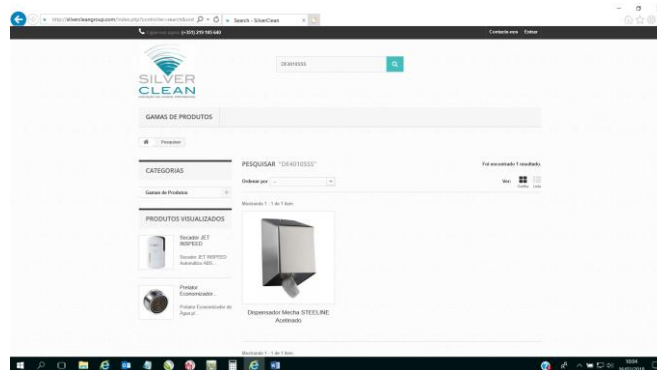

Fig. 2

O site tem uma ferramenta de pesquisa (Fig. 3). Neste espaço pode ser colocada a referência do artigo (Fig. 4) ou uma palavra que conste na designação do artigo e será reencaminhado de imediato para o artigo (Fig. 5).

Fig. 3 – Caixa de Pesquisa

Fig. 4

Fig. 5

Ao clicar em cima da imagem do artigo, é-se redirecionado para a Ficha do Artigo (Fig. 6). Na FA está uma breve descrição do mesmo, características, dimensões e a Ficha Técnica. Temos também a possibilidade de aumentar a imagem do artigo, para ver-se mais em pormenor, clicando em cima da imagem.

Fig. 6

No canto inferior esquerdo da FA encontra-se a Ficha Técnica. Ao clicar em DESCARREGAR aparece a seguinte barra como demonstrado na Fig. 7;

Fig. 7

São apresentadas três hipóteses de escolha:

- 1 - **Abrir** – Abre a Ficha Técnica para visualização no monitor em formato PDF.
- 2 - **Guardar** – Deve carregar-se na seta que se encontra do lado direito e que irá apresentar 3 hipóteses de escolha; Guardar, Guardar Como e Abrir.
- 3 – **Cancelar** – Cancela a operação.