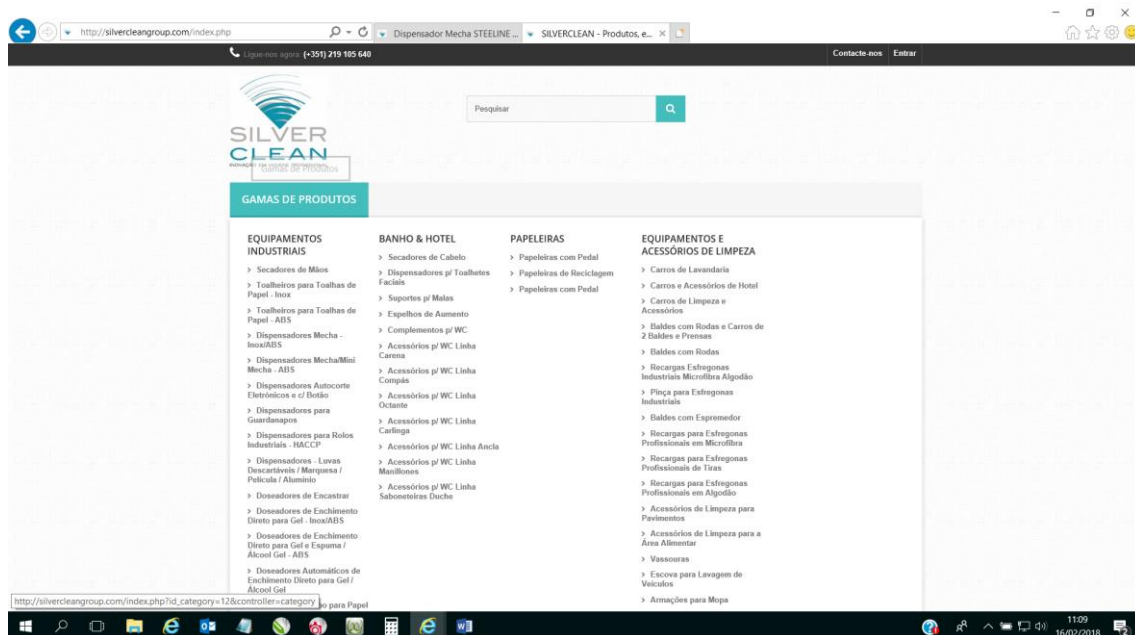

SILVERCLEAN
INOVAÇÃO EM HIGIENE PROFISSIONAL

A SILVERCLEAN tem uma vasta gama de produtos e soluções profissionais. Somos uma equipa de Profissionais com mais de 25 anos de experiência na área de Higiene Profissional dando suporte a um leque de sectores tão variado como a Hotelaria, Construção Civil, Saúde, Educação, etc.

v1.0/0218

O nosso site está dividido em 4 grandes gamas de produtos (Equipamentos Industriais; Banho & Hotel; Papeleiras e Equipamentos e Acessórios de Limpeza) à imagem da estrutura da nossa Tabela.

Fig.1

Ao **passar** com o rato sobre **GAMAS DE PRODUTOS** abre-se o menu com as quatro categorias e as respetivas subcategorias (Fig.1). Para aceder às categorias ou subcategorias basta clicar sobre a mesma.

Se **clicar** em **GAMAS DE PRODUTOS** vai ser redirecionado para a página Gama de Produtos onde do lado esquerdo também tem um menu de navegação (Fig.2). Este menu está dividido nas quatro categorias principais e ao clicar no sinal (+) abrem-se as respetivas subcategorias.