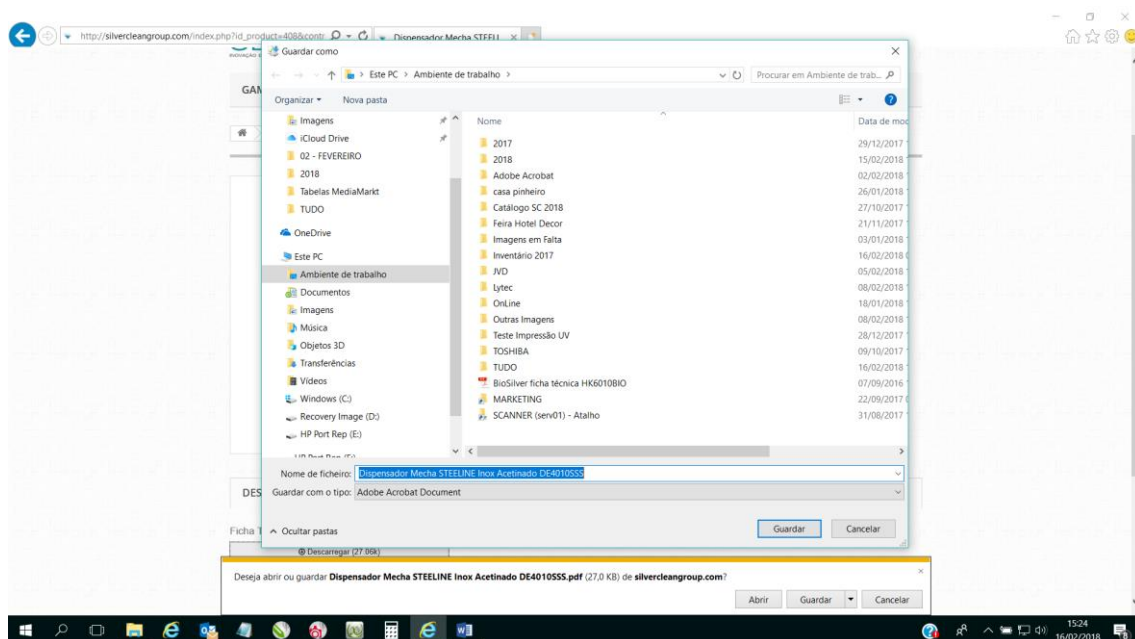

Fig. 9

É de salientar que para poder abrir os ficheiros, em PDF, das Fichas Técnicas é necessário ter instalado no computador um programa de leitura dos arquivos em formato PDF. Caso não tenha, pode sempre fazer o download e instalar a aplicação em:

<https://acrobat.adobe.com/pt/pt/acrobat/pdf-reader.html?promoid=C4SZ2XDR&mv=other>

Para qualquer esclarecimento adicional contacte-nos através do endereço:

lojavirtual@silvercleangroup.com