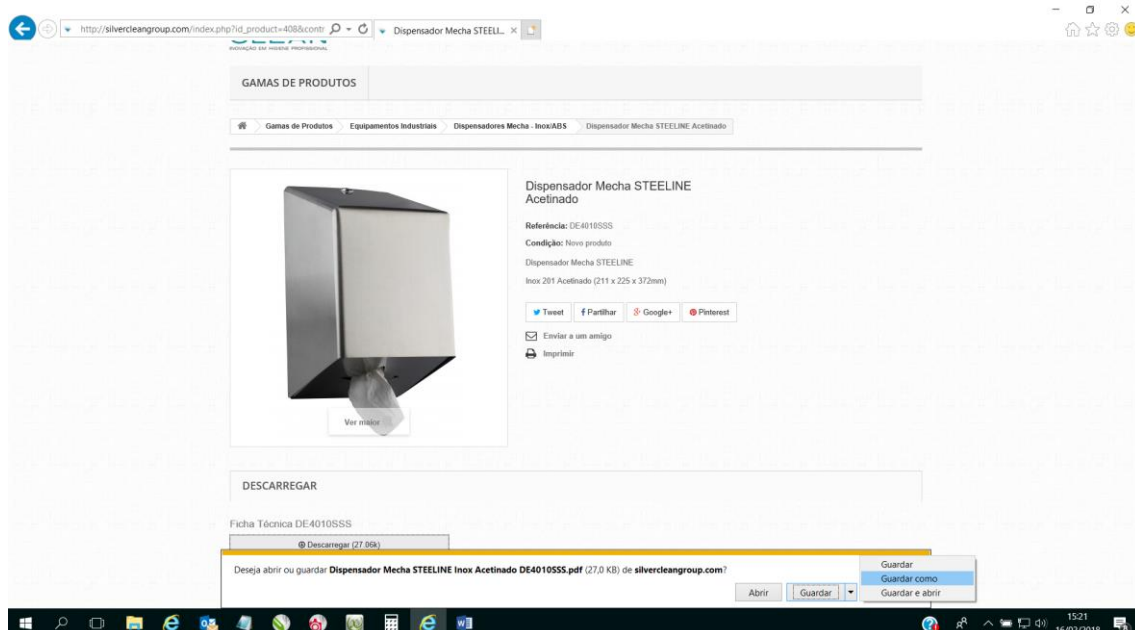

Fig. 8

Assim, poderá escolher o local no seu computador onde ficará guardado o ficheiro, em PDF, da Ficha Técnica pretendida (Fig. 9).