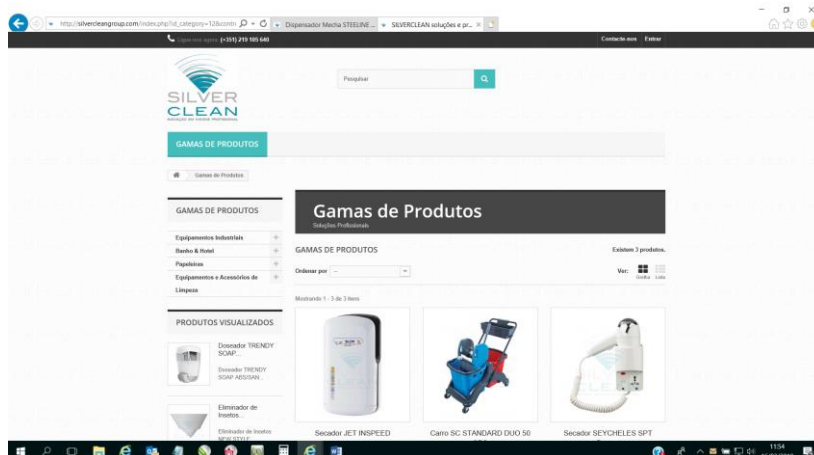

Ao **passar** com o rato sobre **GAMAS DE PRODUTOS** abre-se o menu com as quatro categorias e as respetivas subcategorias (Fig.1). Para aceder às categorias ou subcategorias basta clicar sobre a mesma.

Se **clicar** em **GAMAS DE PRODUTOS** vai ser redirecionado para a página Gama de Produtos onde do lado esquerdo também tem um menu de navegação (Fig.2). Este menu está dividido nas quatro categorias principais e ao clicar no sinal (+) abrem-se as respetivas subcategorias.

Fig. 2

O site tem uma ferramenta de pesquisa (Fig. 3). Neste espaço pode ser colocada a referência do artigo (Fig. 4) ou uma palavra que conste na designação do artigo e será reencaminhado de imediato para o artigo (Fig. 5).