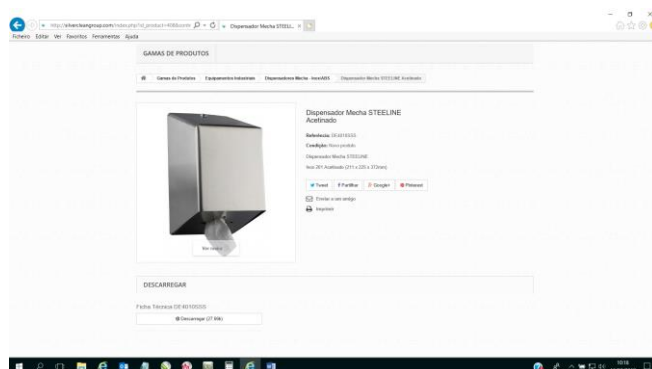

Fig. 2

O site tem uma ferramenta de pesquisa (Fig. 3). Neste espaço pode ser colocada a referência do artigo (Fig. 4) ou uma palavra que conste na designação do artigo e será reencaminhado de imediato para o artigo (Fig. 5).

Fig. 3 – Caixa de Pesquisa

Fig. 4

Fig. 5

Ao clicar em cima da imagem do artigo, é-se redirecionado para a Ficha do Artigo (Fig. 6). Na FA está uma breve descrição do mesmo, características, dimensões e a Ficha Técnica. Temos também a possibilidade de aumentar a imagem do artigo, para ver-se mais em pormenor, clicando em cima da imagem.

Fig. 6

No canto inferior esquerdo da FA encontra-se a Ficha Técnica. Ao clicar em DESCARREGAR aparece a seguinte barra como demonstrado na Fig. 7;

Fig. 7

São apresentadas três hipóteses de escolha:

- 1 - **Abrir** – Abre a Ficha Técnica para visualização no monitor em formato PDF.
- 2 - **Guardar** – Deve carregar-se na seta que se encontra do lado direito e que irá apresentar 3 hipóteses de escolha; Guardar, Guardar Como e Abrir.
- 3 – **Cancelar** – Cancela a operação.