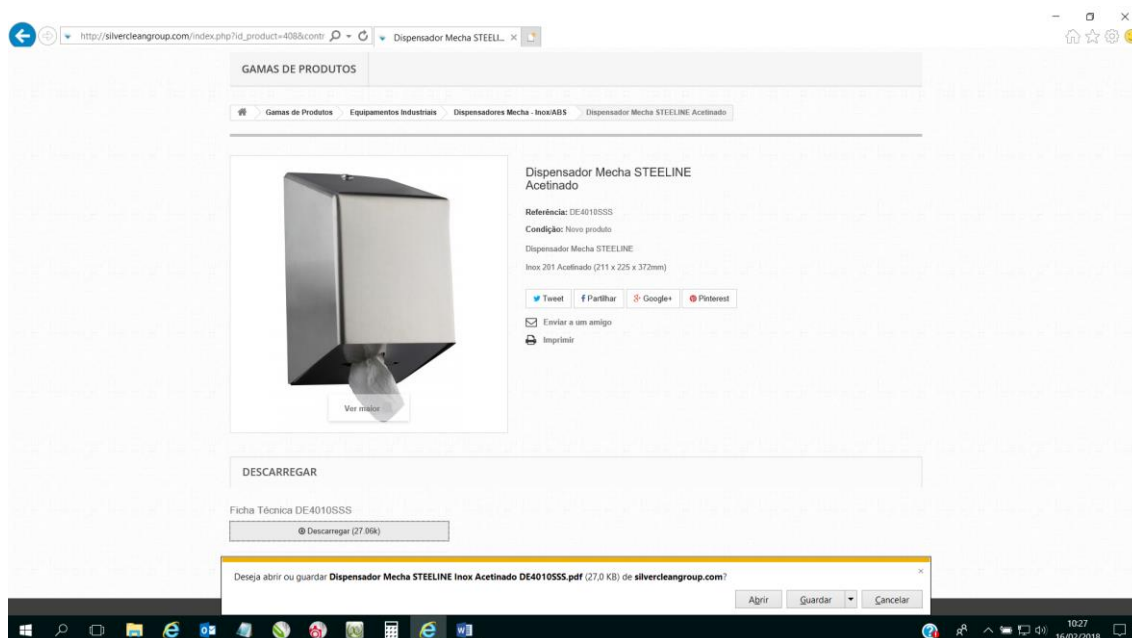

Fig. 3 – Caixa de Pesquisa

Fig. 4

Fig. 5

Ao clicar em cima da imagem do artigo, é-se redirecionado para a Ficha do Artigo (Fig. 6). Na FA está uma breve descrição do mesmo, características, dimensões e a Ficha Técnica. Temos também a possibilidade de aumentar a imagem do artigo, para ver-se mais em pormenor, clicando em cima da imagem.

Fig. 6

No canto inferior esquerdo da FA encontra-se a Ficha Técnica. Ao clicar em DESCARREGAR aparece a seguinte barra como demonstrado na Fig. 7;

Fig. 7

São apresentadas três hipóteses de escolha:

- 1 - **Abrir** – Abre a Ficha Técnica para visualização no monitor em formato PDF.
- 2 - **Guardar** – Deve carregar-se na seta que se encontra do lado direito e que irá apresentar 3 hipóteses de escolha; Guardar, Guardar Como e Abrir.
- 3 – **Cancelar** – Cancela a operação.